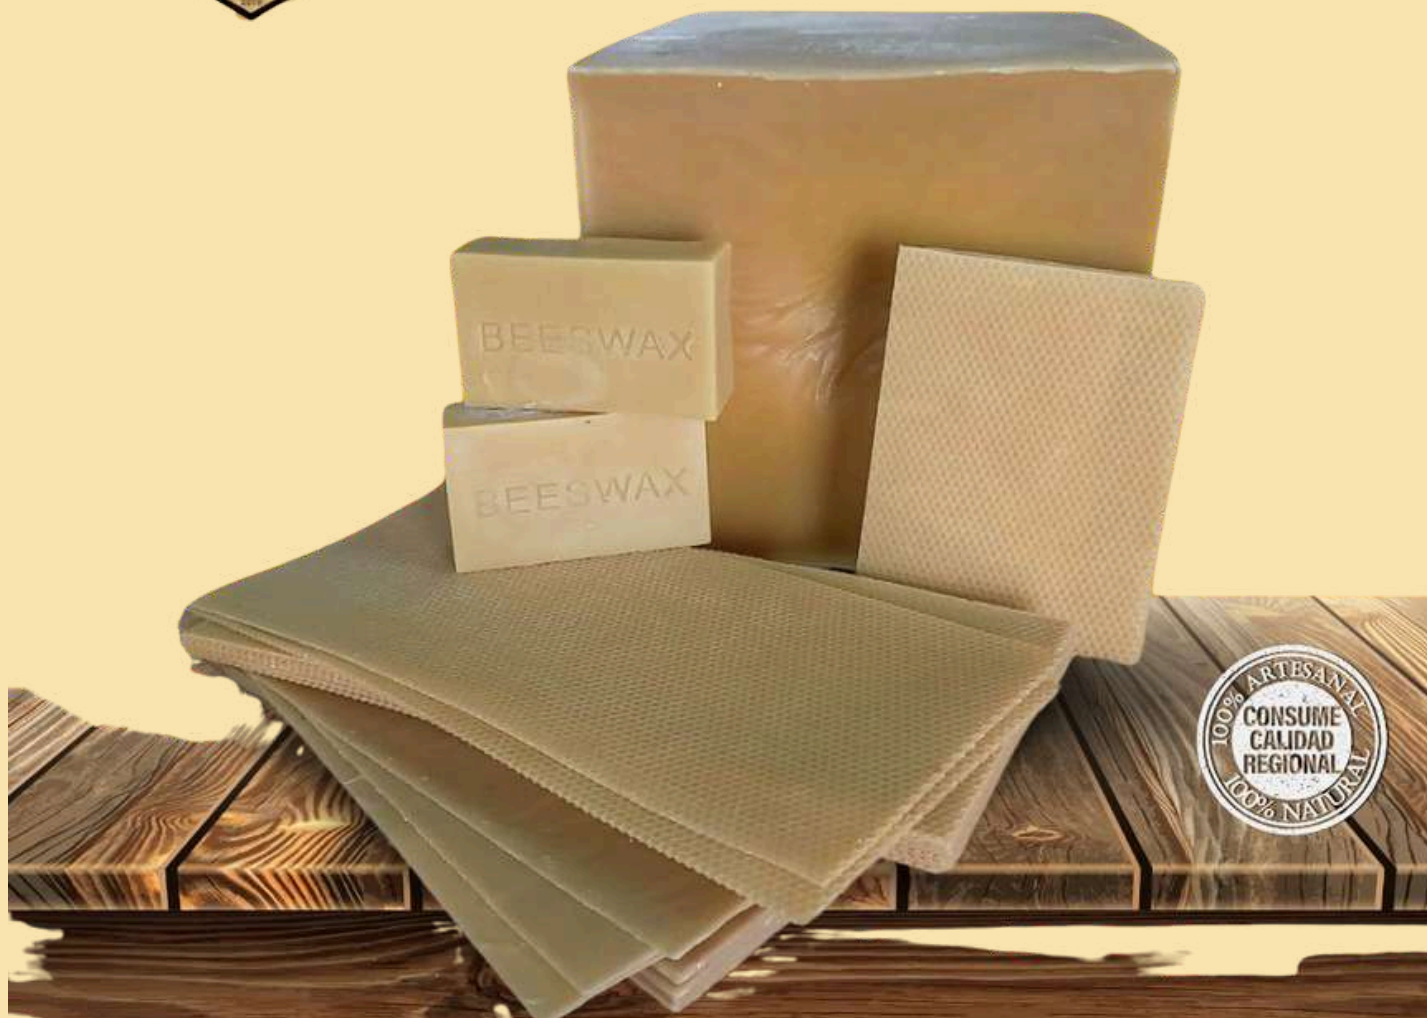

PERLAS Y GOMITAS RELAJANTES

Frasco 125 GR
\$100

Con miel de abeja y pasiflora son un complemento natural ideal para ayudarte a relajarte y descansar mejor

Precio a medio mayoreo y mayoreo directamente con tu asesor

HIDROMIEL

Botella 750 ML
\$320

**Bebida de miel
(Vino artesanal)**

Botella 325 ML
\$160

Precio a medio mayoreo y mayoreo directamente con tu asesor

CERA DE ABEJA

Cera de abeja

**Hechas de cera de abeja
100% natural**