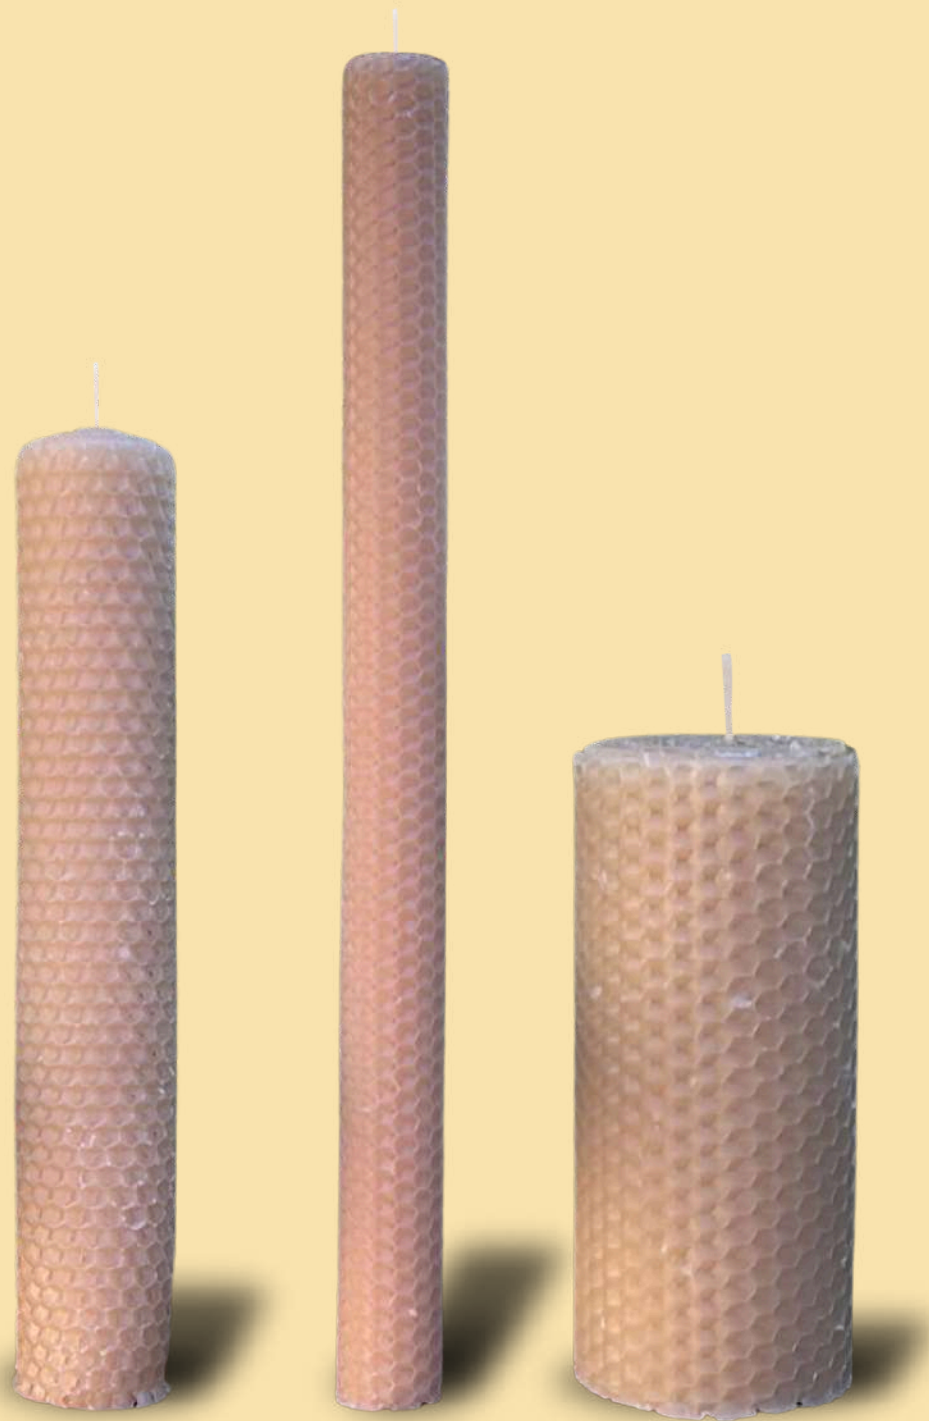

KILO DE CERA EN BLOCK \$300

1/2 KILO DE CERA EN BLOCK \$150

KILO CERA HOJA LISA O ESTAMPADA \$350

HOJA LISA O ESTAMPADA \$30

Precio a medio mayoreo y mayoreo directamente con tu asesor

VELAS DE MIEL

**Hechas de cera de abeja 100%
natural y pabito de algodón
\$60 c/u**

Precio a medio mayoreo y mayoreo directamente con tu asesor

PRODUCTOS DE SALUD Y BELLEZA

ABEJA MELIPONA

La **abeja Melipona Beecheii**, nativa de la Península de Yucatán, ha sido cuidada y venerada por los pueblos mayas desde tiempos inmemorables, la denominan “abeja sagrada” por las propiedades únicas que tiene su miel.